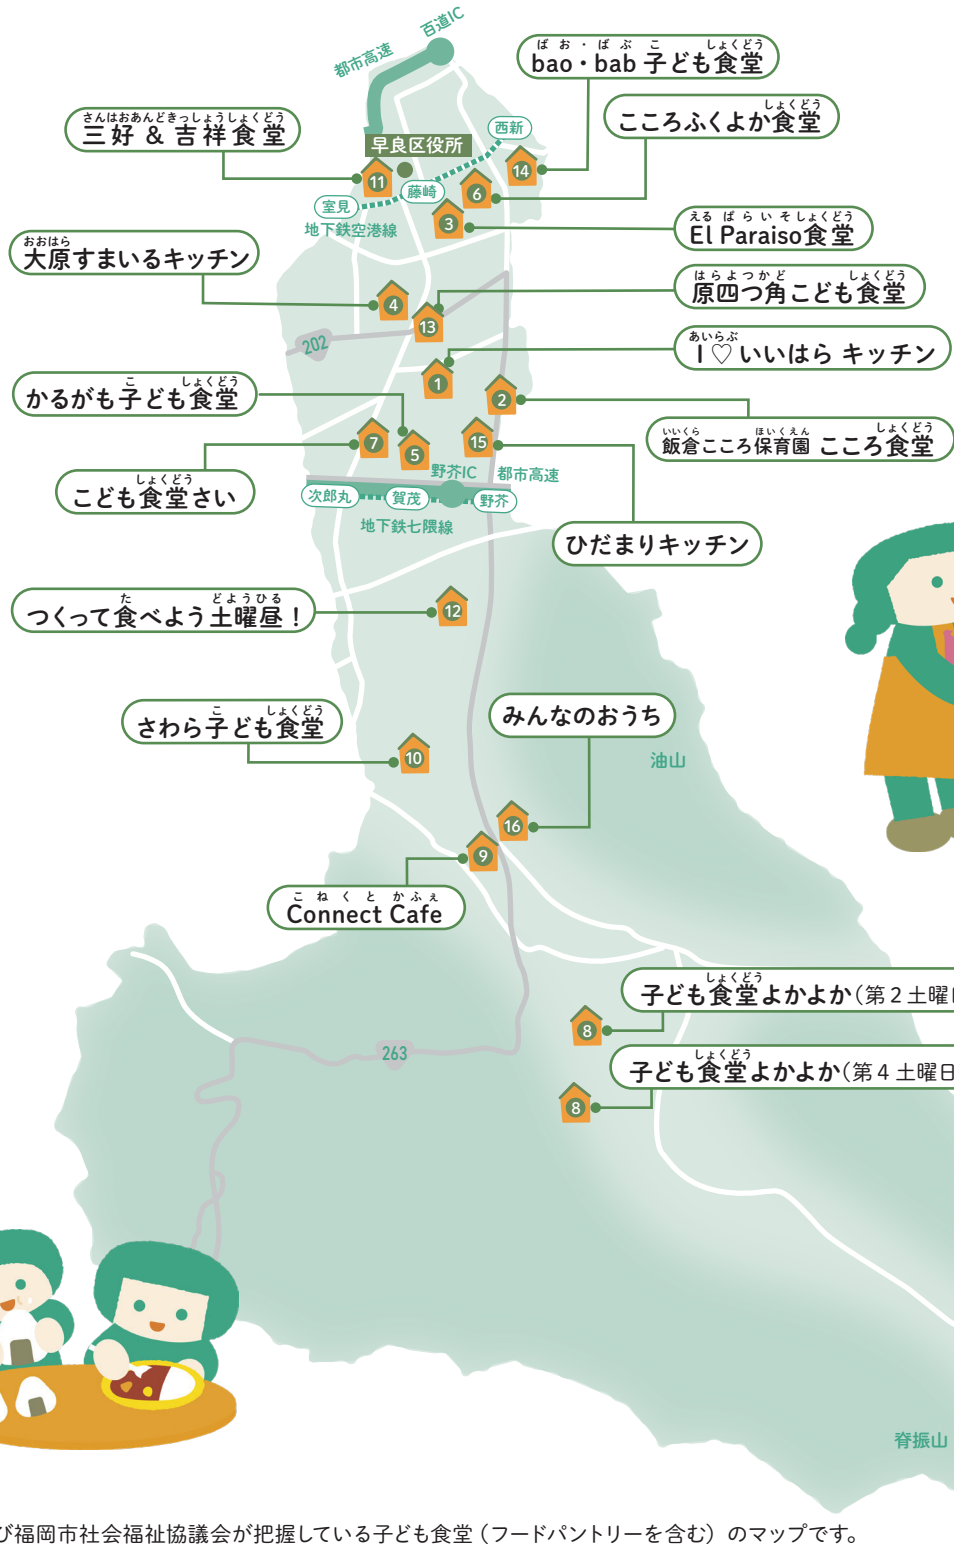

子ども食堂マップ

子ども食堂は、子どもたちが無料や低額でごはんを食べられるところです。
 ごはんを食べる以外にも、遊び、勉強、季節のイベントなどを行っているところ
 がたくさんあります! うら面をおうちの人と見てみてね!

くわしくは福岡市 HP
 「子ども食堂マップ・一覧」
 も見てください

福岡市及び福岡市社会福祉協議会が把握している子ども食堂(フードパントリーを含む)のマップです。
 ※掲載可の団体のみ。令和6年10月末時点の情報。

利用時のお願い

子ども食堂は地域の有志やボランティアなどのみなさんが運営しています。
みんなが気持ちよく過ごせるよう、ルールを守って楽しくご利用ください。
お出かけの前に、各施設の最新情報をご確認ください。※市の施設ではありません

[アイコンについて] WEB ホームページ | Instagram | Facebook | LINE LINE | 開催日時 | 料金 | その他の情報 | 連絡先

1 あいらぶ I♡いいはら キッチン