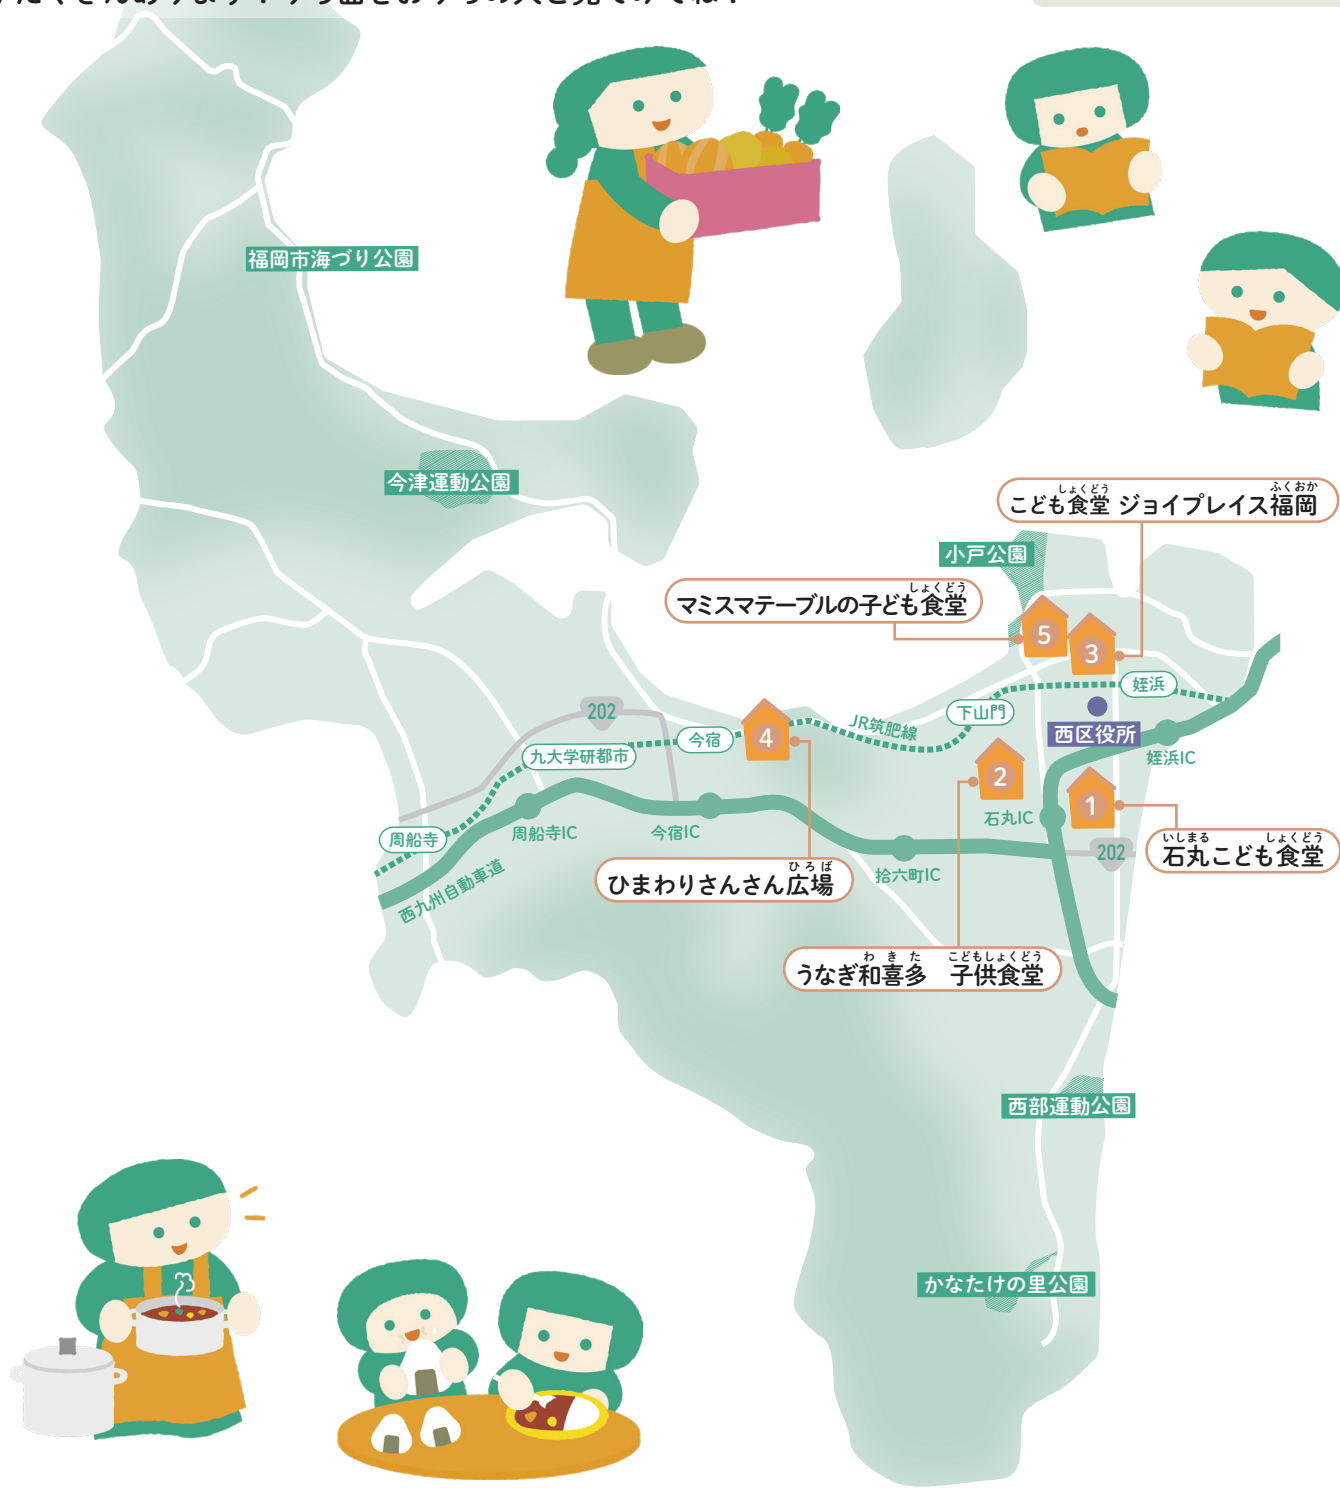

子ども食堂マップ

子ども食堂は、子どもたちが無料や低額でごはんを食べられるところです。ごはんを食べる以外にも、遊び、勉強、季節のイベントなどを行っているところがたくさんあります! うら面をおうちの人と見てみてね!

くわしくは福岡市 HP
「子ども食堂マップ・一覧」
も見てください

福岡市及び福岡市社会福祉協議会が把握している子ども食堂(フードパントリーを含む)のマップです。
※掲載可の団体のみ。令和6年10月末時点の情報。

 いしまる しょくどう
1 石丸子ども食堂

石丸 2-16-15 石丸 2 丁目集会所

 毎月第2土曜日
11:30～13:30

 18歳まで100円、19歳以上300円

 石丸公民館だよりに毎月掲載

 ひろば
4 ひまわりさんさん広場 

今宿東 2-2-10
看護小規模多機能型居宅介護 三丁目の花や

 奇数月最終日曜日
11:00～13:30

 子ども100円、大人200円

 080-1538-9177

 わきた こどもしょくどう
2 うなぎ和喜多 子供食堂 

上山門 1-8-2 うなぎ和喜多 (店舗) 

 偶数月の最終土曜日
15:45～16:45

 子ども無料 ※大人参加不可

 要申込(開催日の3日前から電話、Instagram、公式ラインにて)

 092-600-1922

 しょくどう
5 マミスマテーブルの子ども食堂 

小戸 3-50-1

 毎月第4土曜日
11:00～14:00

 子ども200円、大人500円

 092-892-6256

 しょくどう ふくおか
3 こども食堂 ジョイプレイス福岡 

小戸 4-4-5 宗教法人天理教福岡分教会 

 毎月第2または第3日曜日(例外月有)